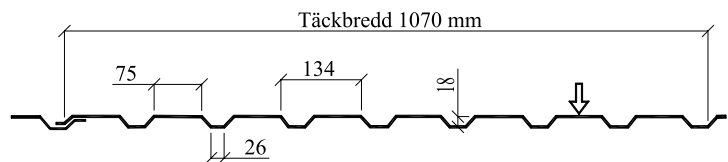

BORGA

BORGA BYGGPROFILER AB

TR20

BORGA TR 20 en liksidig tak och väggprofil med 1-1/2 vågs överlapp och täckbredd 1000 mm.

TP takpanna

BORGA TP en enkupig takpanna med täckbredd 1100 mm och steglängd 350 mm. Levereras i standardlängder eller valfri längd helt enligt kundens önskemål.

TR18

BORGA TR 18 en takprofil med 1 vågs överlapp och kappilär rilla vilket ger täckbredd 1070 mm.

FP18

BORGA FP 18 en fasadprofil med plan vågtopp och täckbredd 1070 mm.

FPV18

BORGA FPV 18 en fasadprofil med v-knäckt profiltopp och täckbredd 1060 mm.