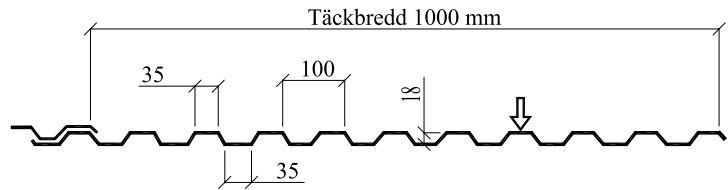

BORGA

BORGA BYGGPROFILER AB

TR20

BORGA TR 20 en liksidig tak och väggprofil med 1-1/2 vågs överlapp och täckbredd 1000 mm.

TP takpanna

BORGA TP en enkupig takpanna med täckbredd 1100 mm och steglängd 350 mm. Levereras i standardlängder eller valfri längd helt enligt kundens önskemål.

TR18

BORGA TR 18 en takprofil med 1 vågs överlapp och kappilär rilla vilket ger täckbredd 1070 mm.

FP18

BORGA FP 18 en fasadprofil med plan vågtopp och täckbredd 1070 mm.

FPV18

BORGA FPV 18 en fasadprofil med v-knäckt profiltopp och täckbredd 1060 mm.