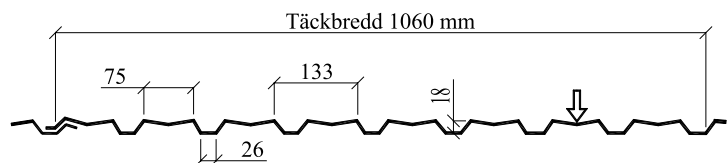

BORGA

BORGA BYGGPROFILER AB

TR20

BORGA TR 20 en liksidig tak och väggprofil med 1-1/2 vågs överlapp och täckbredd 1000 mm.

TP takpanna

BORGA TP en enkupig takpanna med täckbredd 1100 mm och steglängd 350 mm. Levereras i standardlängder eller valfri längd helt enligt kundens önskemål.

TR18

BORGA TR 18 en takprofil med 1 vågs överlapp och kappilär rilla vilket ger täckbredd 1070 mm.

FP18

BORGA FP 18 en fasadprofil med plan vågtopp och täckbredd 1070 mm.

FPV18

BORGA FPV 18 en fasadprofil med v-knäckt profiltopp och täckbredd 1060 mm.