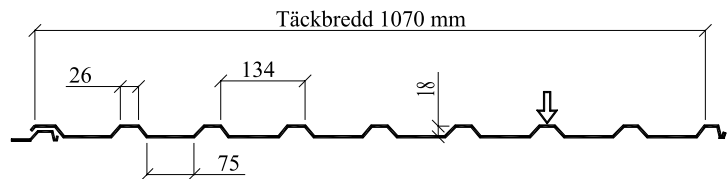

BORGA

BORGA BYGGPROFILER AB

TR20

BORGA TR 20 en liksidig tak och väggprofil med 1-1/2 vågs överlapp och täckbredd 1000 mm.

TP takpanna

BORGA TP en enkupig takpanna med täckbredd 1100 mm och steglängd 350 mm. Levereras i standardlängder eller valfri längd helt enligt kundens önskemål.

TR18

BORGA TR 18 en takprofil med 1 vågs överlapp och kappilär rilla vilket ger täckbredd 1070 mm.

FP18

BORGA FP 18 en fasadprofil med plan vågtopp och täckbredd 1070 mm.

FPV18

BORGA FPV 18 en fasadprofil med v-knäckt profiltopp och täckbredd 1060 mm.